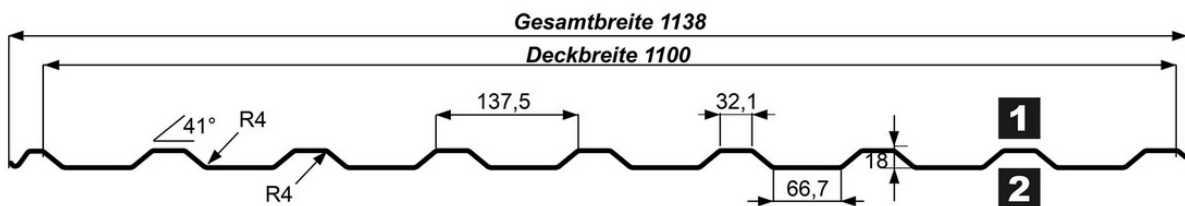

Sonderaktion Trapezbleche

Profil T 20

Stahlblech verzinkt, 0,5 mm stark

1. Wahl

RAL 7016 - anthrazit

25 µm Polyesterbeschichtung

Gesamtbreite: 1,138 m

Deckbreite: 1,100 m

Preis: 10,00 €/m² inkl. MwSt

Preis pro Tafel:

2,00 m - 22,76 €

2,50 m - 28,45 €

3,00 m - 34,14 €

3,50 m - 39,83 €

4,00 m - 45,52 €

Lagerware - nur in 2,00 m / 2,50 m / 3,00 m / 3,50 m / 4,00 m
verfügbar - nur in anthrazit

Nur solange Vorrat reicht !

Anfragen / Vorbestellungen unter 09571 8102

E-Mail: trapezbleche-michelau@t-online.de