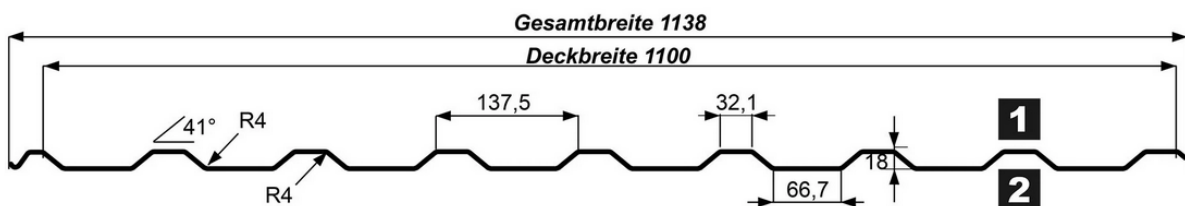

Preis: 10,00 €/m² inkl. MwSt

Preis pro Tafel:

2,00 m - 22,76 €

2,50 m - 28,45 €

3,00 m - 34,14 €

Lagerware - nur in 2,00 m / 2,50 m / 3,00 m verfügbar
nur in anthrazit

Nur solange Vorrat reicht!

Anfragen / Vorbestellungen unter 09571 8102
E-Mail: trapezbleche-michelau@t-online.de